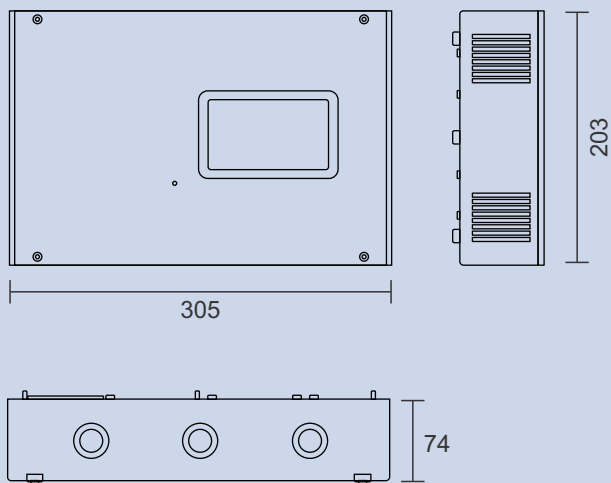

 [dormakaba Brasil](#)

 [@dormakaba_br](#)

 [dormakaba TV - Português](#)

CARACTERÍSTICAS

- Modelos com leitoras de todos os padrões do mercado: proximidade, biométrica, Mifare e/ou código de barras.
- Comunicação Ethernet e USB.
- Moderna comunicação visual com display VGA e teclado touch screen.
- Comunicação Gigabit Ethernet e Wi-Fi (opcional).
- Power over Ethernet - PoE (opcional).
- 8 entradas e 8 saídas digitais para conexão de sensores e acionamentos.
- Aplicativo de configuração embarcado com acesso via browser (computador, tablet ou smartphones).
- Sistema de controle de acesso embarcado com cadastro de usuários, listas e horários, ou utilização com outros sistemas.
- Plug and Play para utilização stand alone em uma porta.
- Banco de dados embarcado armazenado em SD Card de fácil remoção e colocação em equipamento backup sem prejudicar a operação.
- Bateria backup com autonomia de até 3 horas em operação.
- Possibilidade de instalar visível apenas o módulo display com leitor.
- Circuitos de proteção contra interferências eletromagnéticas de acordo com as principais normas internacionais.
- Utilização de scripts para definir rapidamente regras de negócio personalizadas, sem necessidade de suporte técnico.

Facilidade de integração com sistemas de acesso consumindo e provendo serviços. Já integrado ao sistema de controle de acesso Foracesso.

Dimensões do Inova+ BOX

Medidas em milímetros

- Invólucro em aço carbono SAE 1020;
- Acabamento microtexturizado preto;
- Janelas destacáveis para eletroduto de 1/2" ou 3/4";
- Acesso frontal externo discreto para botão de reset;
- Grau de proteção: IP20.