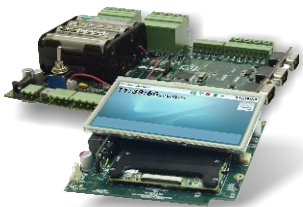

Indicado para Aplicações de:

- Controle de Acesso Físico
- Monitoramento de Sensores
- Automação Predial
- Integração com Centrais de Incêndio e Controle de Alarmes

Inova+ BOX

Coletor de dados que alia funcionalidades, tecnologia de ponta e robustez.

Dotado de placa controladora Gisele

Possibilidade de controlar até 8 pontos de acesso sem perda de performance, já que seu poderoso processador trata os eventos simultaneamente (multi thread).

dormakaba.com.br

 [dormakaba Brasil](#)

 [@dormakaba_br](#)

 [dormakaba TV - Português](#)

CARACTERÍSTICAS

- Modelos com leitoras de todos os padrões do mercado: proximidade, biométrica, Mifare e/ou código de barras.
- Comunicação Ethernet e USB.
- Moderna comunicação visual com display VGA e teclado touch screen.
- Comunicação Gigabit Ethernet e Wi-Fi (opcional).
- Power over Ethernet - PoE (opcional).
- 8 entradas e 8 saídas digitais para conexão de sensores e acionamentos.
- Aplicativo de configuração embarcado com acesso via browser (computador, tablet ou smartphones).
- Sistema de controle de acesso embarcado com cadastro de usuários, listas e horários, ou utilização com outros sistemas.
- Plug and Play para utilização stand alone em uma porta.
- Banco de dados embarcado armazenado em SD Card de fácil remoção e colocação em equipamento backup sem prejudicar a operação.
- Bateria backup com autonomia de até 3 horas em operação.
- Possibilidade de instalar visível apenas o módulo display com leitor.
- Circuitos de proteção contra interferências eletromagnéticas de acordo com as principais normas internacionais.
- Utilização de scripts para definir rapidamente regras de negócio personalizadas, sem necessidade de suporte técnico.